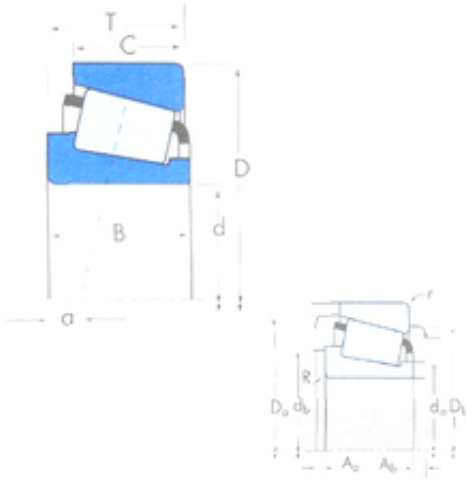

### TIMKEN taper roller bearing catalog M12649/M12610 L44649/L44610

Bearing No. M12649/M12610

M12649/M12610 Bearing 2D drawings and 3D CAD models

Size	21.43x50.005x17.526 mm
Bore Diameter	21,43 mm
Outer Diameter	50,005 mm
Width	17,526 mm
d	21,43 mm
D	50,005 mm
T	17,526 mm
B	18,288 mm
C	13,97 mm
R	1,3 mm
r	1,3 mm
a -	6,4 mm
Da	46 mm
db	29 mm
da	25,5 mm
Db	44 mm
Aa	0,3 mm
Ab	1,1 mm
Weight	0,17 Kg
Basic static load rating (C0)	43,5 kN
Factor (G1)	9,1
Factor (G2)	5,6
Factor (Cg)	0,0105
Factor (K)	2,1
Basic dynamic load rating (C90)	10,6